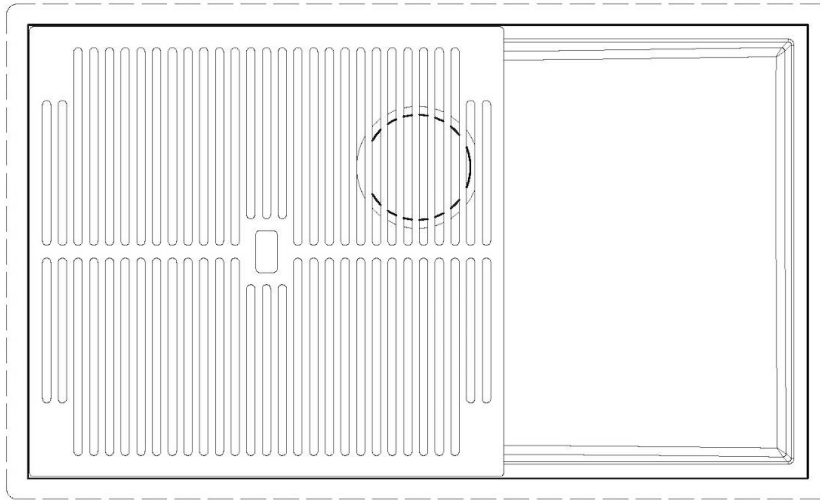

QUADRA EVO Livelli accessori / Level accessories SOTTOTOP / UNDERMOUNT

LEVEL 2:

8100 615

1257/85-

8100 615 + 8100 614
POSIZIONATE A FILO VASCA / EDGE POSITIONING

8100 615
POSIZIONATA SUL FONDO / BOTTOM POSITIONING