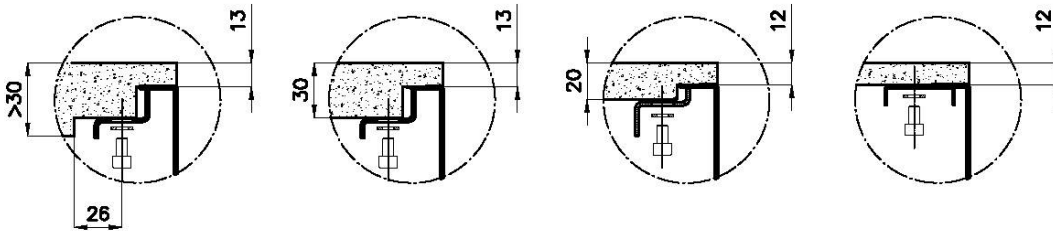

Finition Brosée Foster

Textures Satiné

Base 90 cm

Dimensions 780 x 470 mm

Mesure cuve 740 x 430 mm

Largeur 78 cm

Trou d'encastrement Voir fiche technique

Numéro cuves 1 cuve

QUADRA EVO Livelli accessori / Level accessories SOTTOTOP / UNDERMOUNT

LEVEL 2:

8100 615

1257/85-

8100 615 + 8100 614
POSIZIONATE A FILO VASCA / EDGE POSITIONING

8100 615
POSIZIONATA SUL FONDO / BOTTOM POSITIONING

Sottotop/Undermount

B-B:
 Dettaglio installazione e sistema di fissaggio
 Installation detail and fixing system

A-A:
 Dettaglio installazione positive reveal e sistema di fissaggio
 Installation detail with positive reveal and fixing system