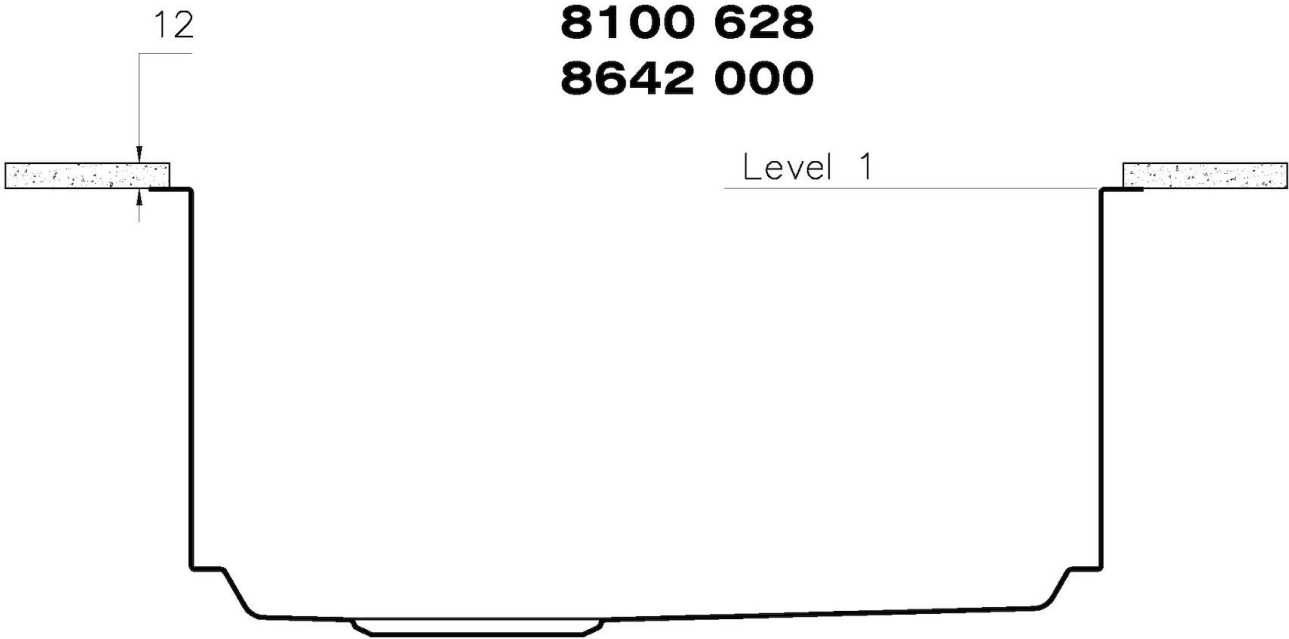

QUADRA EVO Livelli accessori / Level accessories SOTTOTOP / UNDERMOUNT

LEVEL 1:

8100 615
8100 614
8100 037
8100 620
8100 621
8100 622
8100 628
8642 000