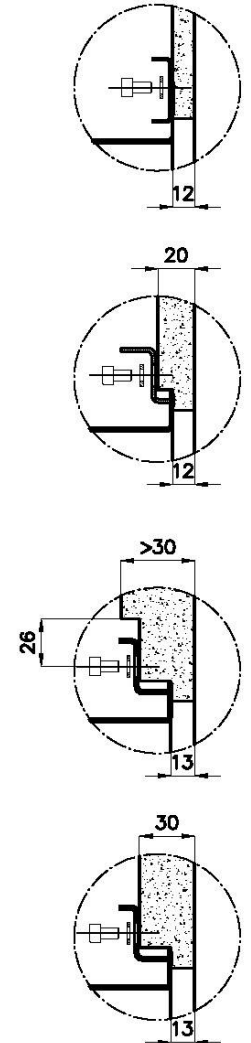

A-A:
Dettaglio installazione positive reveal e sistema di fissaggio
Installation detail with positive reveal and fixing system