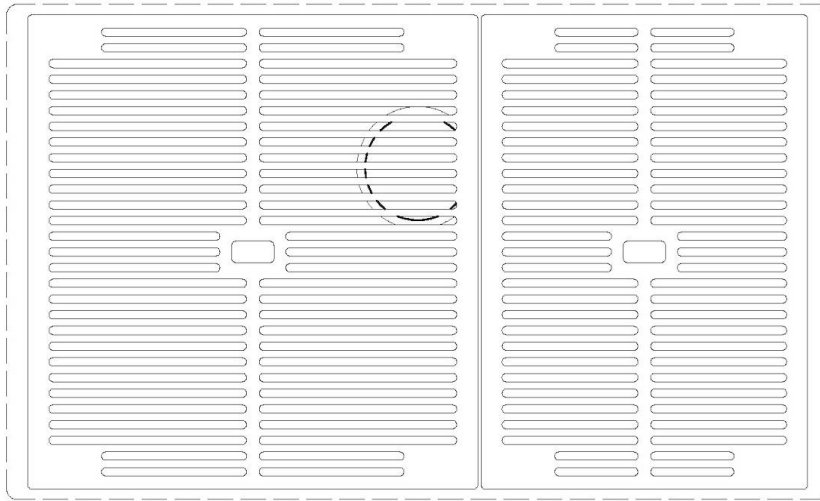

1257/85-

8100 615 + 8100 614
POSIZIONATE A FILO VASCA / EDGE POSITIONING