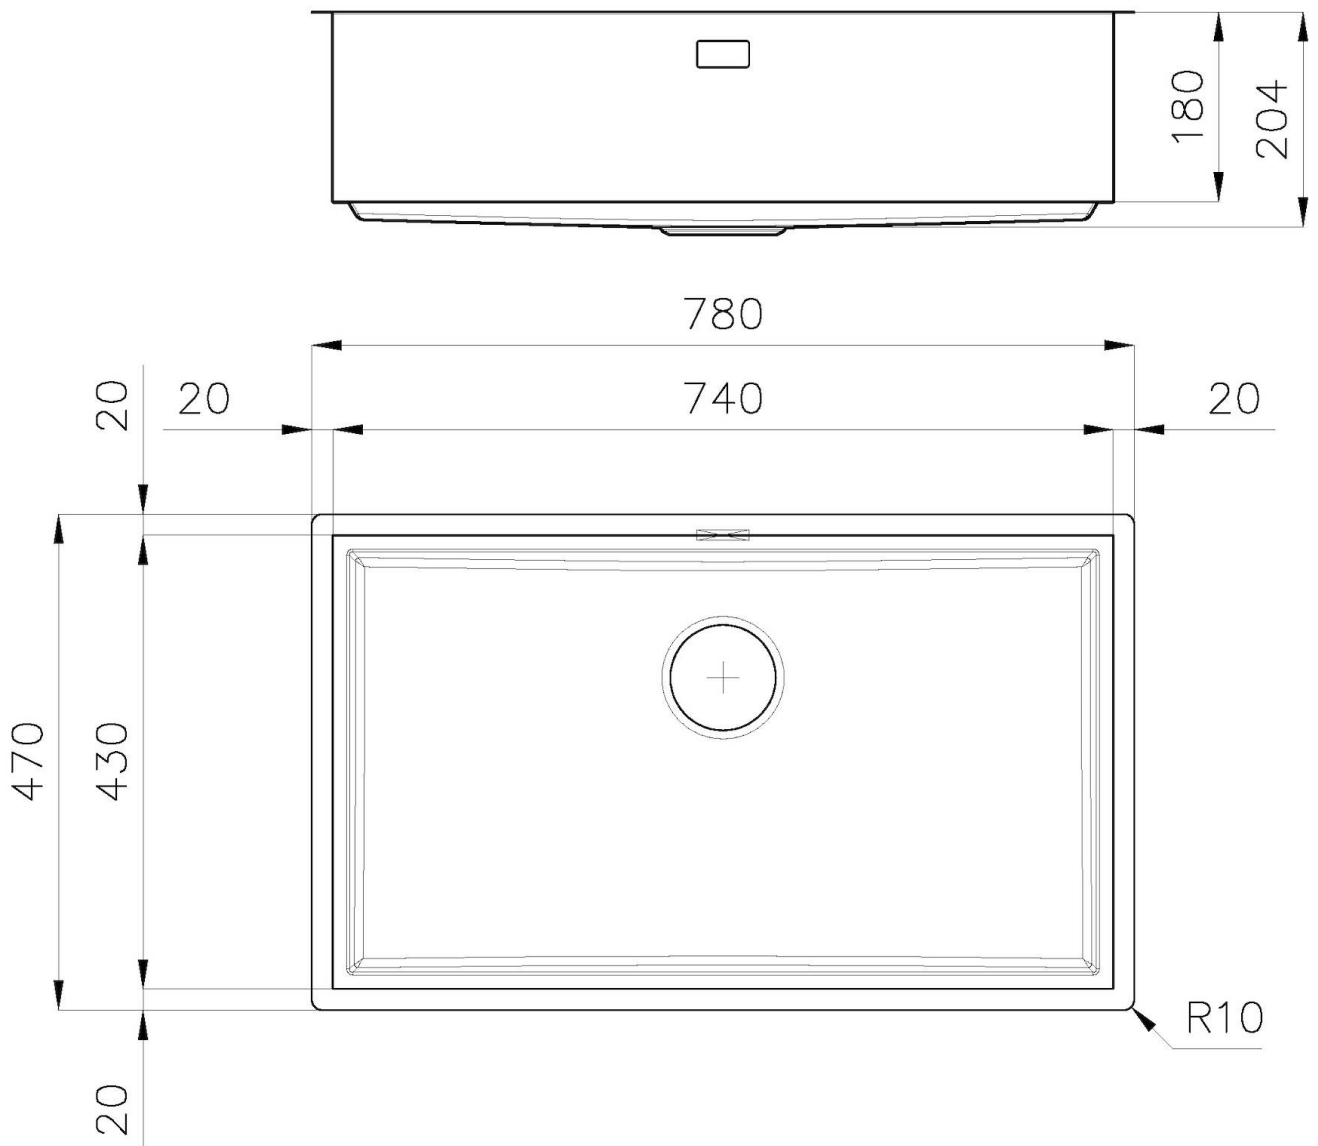

INCLU

1 x Grille Black 8100 614
1 x Grille Black 8100 615

DESSINS TECHNIQUES

1257/85-