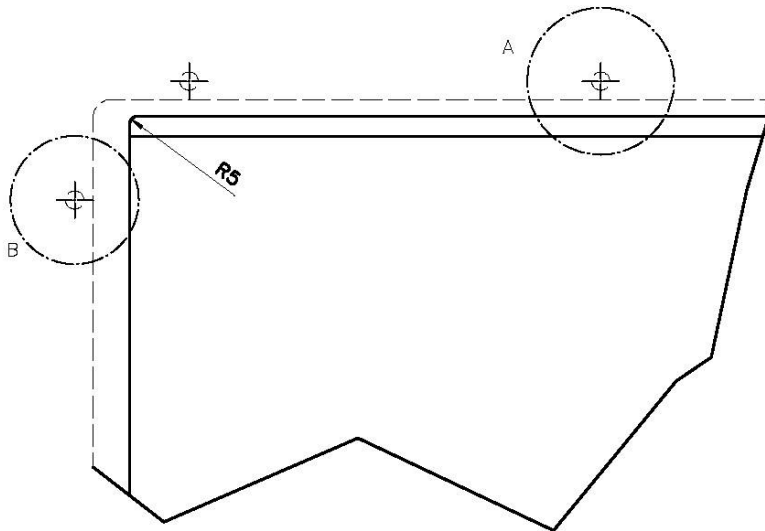

ÉVIERS PROFONDS

Acier de 1 mm d'épaisseur. Une épaisseur importante qui garantit une résistance maximale pour les éviers qui ne connaissent pas les signes du temps.

FOND MOULÉ

PÉRIMÈTRE TROP COMPLET

Le trop plein est un dispositif de sécurité toujours présent sur les éviers Foster qui empêche l'eau de déborder de la cuve en cas d'oubli. La solution du vidange périmétrique améliore l'esthétique grâce à sa forme carrée et essentielle.

Finition Brosée Foster

Textures Satiné

Base 90 cm

Dimensions 780 x 470 mm

Mesure cuve 740 x 430 mm

Largeur 78 cm

Trou d'encastrement Voir fiche technique

Numéro cuves 1 cuve

QUADRA EVO Livelli accessori / Level accessories SOTTOTOP / UNDERMOUNT

LEVEL 2:

8100 615

1257/85-

8100 615 + 8100 614
POSIZIONATE A FILO VASCA / EDGE POSITIONING

8100 615
POSIZIONATA SUL FONDO / BOTTOM POSITIONING

Sottotop/Undermount

B-B:
 Dettaglio installazione e sistema di fissaggio
 Installation detail and fixing system

A-A:
 Dettaglio installazione positive reveal e sistema di fissaggio
 Installation detail with positive reveal and fixing system