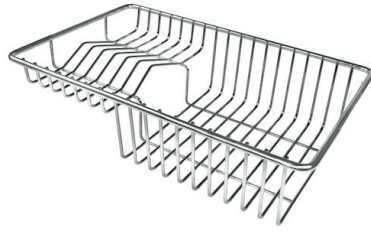

1257/85-

GALERIE

FOURNI

Grille Black
8100 615

Grille Black
8100 614

ACCESSOIRES OPTIONNELS

Cuvette blanche
8153 100

Panier à vaisselle inox
8100 303